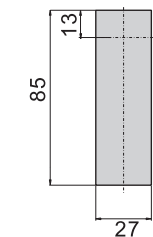

JKA-362-2(G)

JKA-362-3(G)

JKA-362-4(G)

JKA-362-2

開孔尺寸圖

JKA-362-3

開孔尺寸圖

JKA-362-4

開孔尺寸圖

材 質	鋅合金(ZDC)
表面處理	(G) 鍍香檳色
特 徵	防水型
適用門扇	JKA-362-2---500×300, JKA-362-3---400×250
	JKA-362-4---300×200