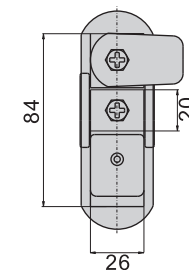

JKA-362-2(G)

JKA-362-3(G)

JKA-362-4(G)

JKA-362-2

開孔尺寸圖

JKA-362-3

開孔尺寸圖

JKA-362-4

開孔尺寸圖

材 質	鋅合金(ZDC)
表面處理	(G) 鍍香檳色
特 徵	防水型
適用門扇	JKA-362-2---500×300, JKA-362-3---400×250
	JKA-362-4---300×200