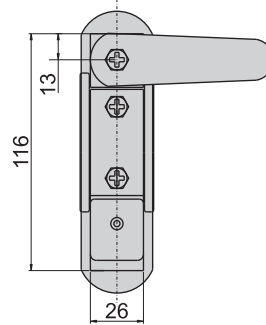

JKA-362-2(G)

JKA-362-3(G)

JKA-362-4(G)

JKA-362-2

開孔尺寸圖

JKA-362-3

開孔尺寸圖

JKA-362-4

開孔尺寸圖

材 質	鋅合金(ZDC)
表面處理	(G) 鍍香檳色
特 徵	防水型
適用門扇	JKA-362-2---500×300, JKA-362-3---400×250
	JKA-362-4---300×200