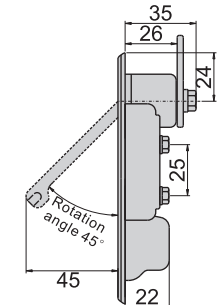

JKA-362-2(G)

JKA-362-3(G)

JKA-362-4(G)

JKA-362-2

開孔尺寸圖

JKA-362-3

開孔尺寸圖

JKA-362-4

開孔尺寸圖

材 質	鋅合金(ZDC)
表面處理	(G) 鍍香檳色
特 徵	防水型
適用門扇	JKA-362-2---500×300, JKA-362-3---400×250
	JKA-362-4---300×200