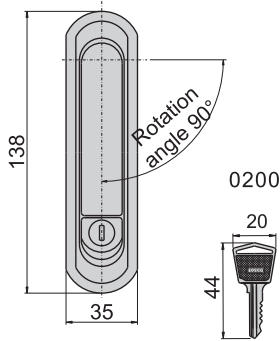

JKA-362-2(G)

JKA-362-3(G)

JKA-362-4(G)

JKA-362-2

開孔尺寸圖

JKA-362-3

開孔尺寸圖

JKA-362-4

開孔尺寸圖

材 質	鋅合金(ZDC)
表面處理	(G) 鍍香檳色
特 徵	防水型
適用門扇	JKA-362-2---500×300, JKA-362-3---400×250
	JKA-362-4---300×200