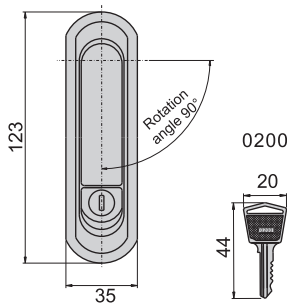

JKA-362-2(G)

JKA-362-3(G)

JKA-362-4(G)

JKA-362-2

開孔尺寸圖

JKA-362-3

開孔尺寸圖

JKA-362-4

開孔尺寸圖

材 質	鋅合金(ZDC)
表面處理	(G) 鍍香檳色
特 徵	防水型
適用門扇	JKA-362-2---500×300, JKA-362-3---400×250
	JKA-362-4---300×200