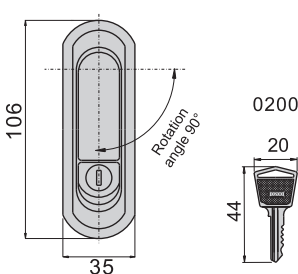

JKA-362-2(G)

JKA-362-3(G)

JKA-362-4(G)

JKA-362-2

開孔尺寸圖

JKA-362-3

開孔尺寸圖

JKA-362-4

開孔尺寸圖

材 質	鋅合金(ZDC)
表面處理	(G) 鍍香檳色
特 徵	防水型
適用門扇	JKA-362-2---500×300, JKA-362-3---400×250
	JKA-362-4---300×200