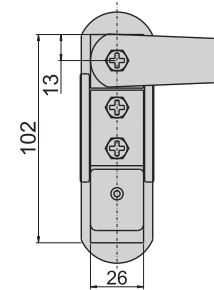

JKA-362-2(G)

JKA-362-3(G)

JKA-362-4(G)

JKA-362-2

開孔尺寸圖

JKA-362-3

開孔尺寸圖

JKA-362-4

開孔尺寸圖

材 質	鋅合金(ZDC)
表面處理	(G) 鍍香檳色
特 徵	防水型
適用門扇	JKA-362-2---500×300, JKA-362-3---400×250
	JKA-362-4---300×200