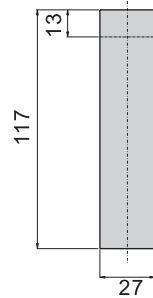

JKA-362-2(G)

JKA-362-3(G)

JKA-362-4(G)

JKA-362-2

開孔尺寸圖

JKA-362-3

開孔尺寸圖

JKA-362-4

開孔尺寸圖

材 質	鋅合金(ZDC)
表面處理	(G) 鍍香檳色
特 徵	防水型
適用門扇	JKA-362-2---500×300, JKA-362-3---400×250
	JKA-362-4---300×200