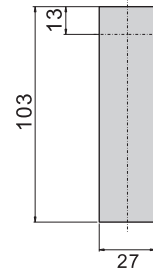

JKA-362-2(G)

JKA-362-3(G)

JKA-362-4(G)

JKA-362-2

開孔尺寸圖

JKA-362-3

開孔尺寸圖

JKA-362-4

開孔尺寸圖

材 質	鋅合金(ZDC)
表面處理	(G) 鍍香檳色
特 徵	防水型
適用門扇	JKA-362-2---500×300, JKA-362-3---400×250
	JKA-362-4---300×200