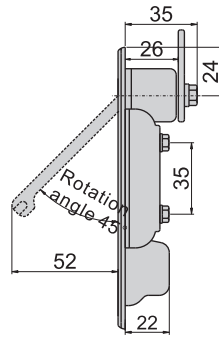

JKA-362-2(G)

JKA-362-3(G)

JKA-362-4(G)

JKA-362-2

開孔尺寸圖

JKA-362-3

開孔尺寸圖

JKA-362-4

開孔尺寸圖

材 質	鋅合金(ZDC)
表面處理	(G) 鍍香檳色
特 徵	防水型
適用門扇	JKA-362-2---500×300, JKA-362-3---400×250
	JKA-362-4---300×200