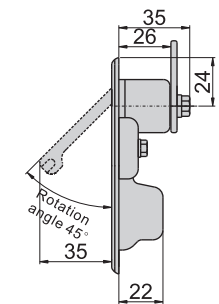

JKA-362-2(G)

JKA-362-3(G)

JKA-362-4(G)

JKA-362-2

開孔尺寸圖

JKA-362-3

開孔尺寸圖

JKA-362-4

開孔尺寸圖

材 質	鋅合金(ZDC)
表面處理	(G) 鍍香檳色
特 徵	防水型
適用門扇	JKA-362-2---500×300, JKA-362-3---400×250
	JKA-362-4---300×200