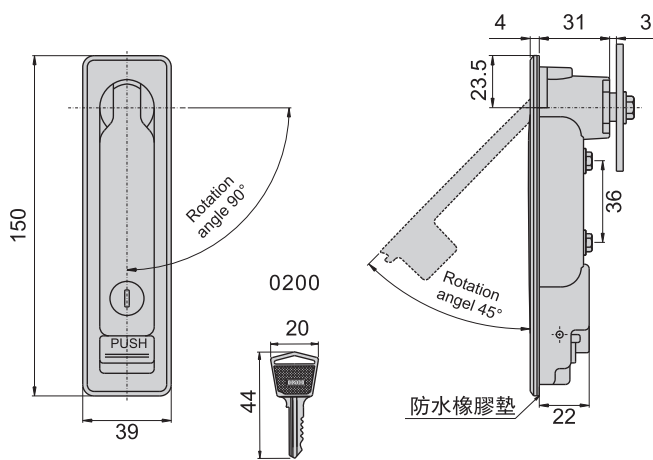

機械鎖

JKA-281-1(B)

JKA-281-2(F)

JKA-281-1

R (右開)

L (左開)

開孔尺寸圖

JKA-281-2

R (右開)

L (左開)

開孔尺寸圖

JKA-281-3(S)

JKA-281-4(S)

JKA-281-3

R (右開)

L (左開)

開孔尺寸圖

JKA-281-4

R (右開)

L (左開)

開孔尺寸圖

材 質	鋅合金(ZDC)
表面處理	(S) 鍍鉻-光面 (B) 電著塗裝黑色
特 徵	防水型
適用門扇	JKA-281-1---600×400, JKA-281-2---500×300 JKA-281-3---400×250, JKA-281-4---300×200