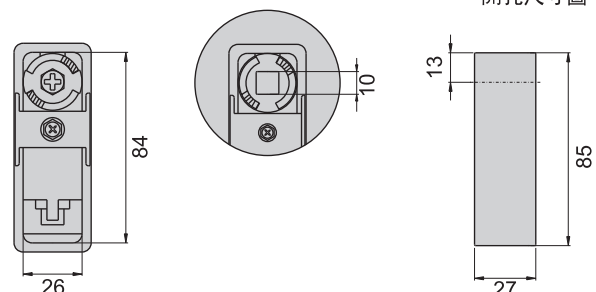

R (右開)

L (左開)

開孔尺寸圖

JKA-281-3(S)

JKA-281-4(S)

JKA-281-3

R (右開)

L (左開)

開孔尺寸圖

JKA-281-4

R (右開)

L (左開)

開孔尺寸圖

材 質	鋅合金(ZDC)
表面處理	(S) 鍍鉻-光面 (B) 電著塗裝黑色
特 徵	防水型
適用門扇	JKA-281-1---600×400, JKA-281-2---500×300 JKA-281-3---400×250, JKA-281-4---300×200