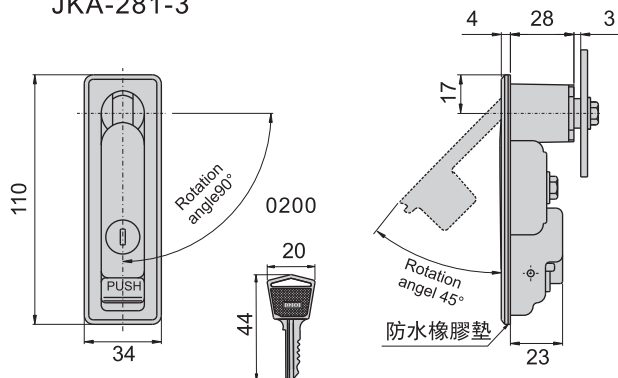

機械鎖

JKA-281-1(B)

JKA-281-2(F)

JKA-281-1

R (右開)

L (左開)

開孔尺寸圖

JKA-281-2

R (右開)

L (左開)

開孔尺寸圖

JKA-281-3(S)

JKA-281-4(S)

JKA-281-3

R (右開)

L (左開)

開孔尺寸圖

JKA-281-4

R (右開)

L (左開)

開孔尺寸圖

材 質	鋅合金(ZDC)
表面處理	(S) 鍍鉻-光面 (B) 電著塗裝黑色
特 徵	防水型
適用門扇	JKA-281-1---600×400, JKA-281-2---500×300 JKA-281-3---400×250, JKA-281-4---300×200