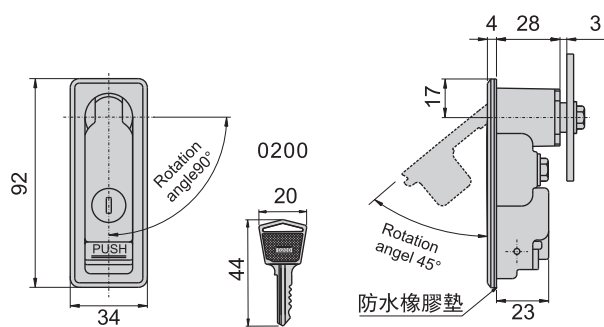

機械鎖

JKA-281-1(B)

JKA-281-2(F)

JKA-281-1

R (右開)

L (左開)

開孔尺寸圖

JKA-281-2

R (右開)

L (左開)

開孔尺寸圖

JKA-281-3(S)

JKA-281-4(S)

JKA-281-3

R (右開)

L (左開)

開孔尺寸圖

JKA-281-4

R (右開)

L (左開)

開孔尺寸圖

材 質	鋅合金(ZDC)
表面處理	(S) 鍍鉻-光面 (B) 電著塗裝黑色
特 徵	防水型
適用門扇	JKA-281-1---600×400, JKA-281-2---500×300 JKA-281-3---400×250, JKA-281-4---300×200