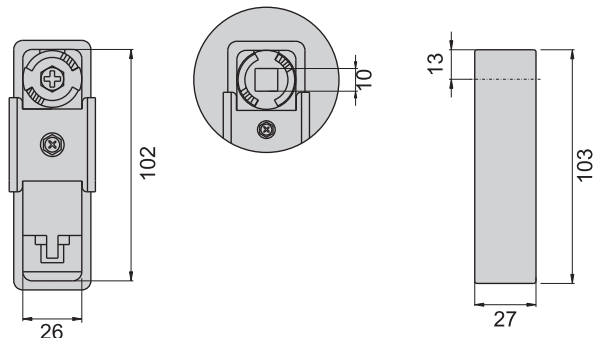

機械鎖

JKA-281-1(B)

JKA-281-2(F)

JKA-281-1

R (右開)

L (左開)

開孔尺寸圖

JKA-281-2

R (右開)

L (左開)

開孔尺寸圖

JKA-281-3(S)

JKA-281-4(S)

JKA-281-3

R (右開)

L (左開)

開孔尺寸圖

JKA-281-4

R (右開)

L (左開)

開孔尺寸圖

材 質	鋅合金(ZDC)
表面處理	(S) 鍍鉻-光面 (B) 電著塗裝黑色
特 徵	防水型
適用門扇	JKA-281-1---600×400, JKA-281-2---500×300 JKA-281-3---400×250, JKA-281-4---300×200