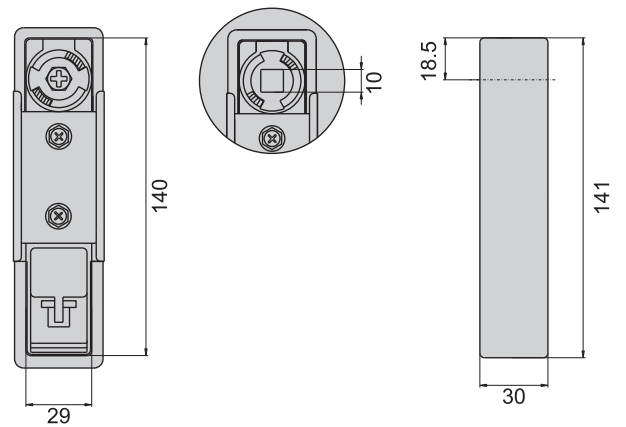

機械鎖

JKA-281-1(B)

JKA-281-2(F)

JKA-281-1

R (右開)

L (左開)

開孔尺寸圖

JKA-281-2

R (右開)

L (左開)

開孔尺寸圖

JKA-281-3(S)

JKA-281-4(S)

JKA-281-3

R (右開)

L (左開)

開孔尺寸圖

JKA-281-4

R (右開)

L (左開)

開孔尺寸圖

材 質	鋅合金(ZDC)
表面處理	(S) 鍍鉻-光面 (B) 電著塗裝黑色
特 徵	防水型
適用門扇	JKA-281-1---600×400, JKA-281-2---500×300 JKA-281-3---400×250, JKA-281-4---300×200