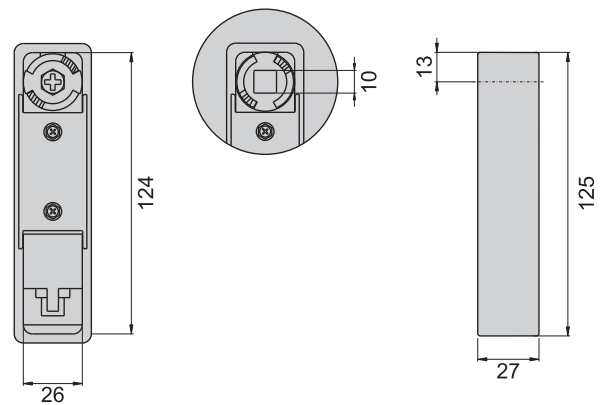

機械鎖

JKA-281-1(B)

JKA-281-2(F)

JKA-281-1

R (右開)

L (左開)

開孔尺寸圖

JKA-281-2

R (右開)

L (左開)

開孔尺寸圖

JKA-281-3(S)

JKA-281-4(S)

JKA-281-3

R (右開)

L (左開)

開孔尺寸圖

JKA-281-4

R (右開)

L (左開)

開孔尺寸圖

材 質	鋅合金(ZDC)
表面處理	(S) 鍍鉻-光面 (B) 電著塗裝黑色
特 徵	防水型
適用門扇	JKA-281-1---600×400, JKA-281-2---500×300 JKA-281-3---400×250, JKA-281-4---300×200