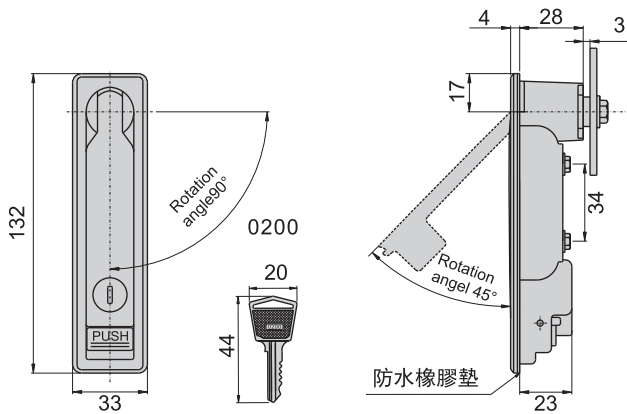

機械鎖

JKA-281-1(B)

JKA-281-2(F)

JKA-281-1

R (右開)

L (左開)

開孔尺寸圖

JKA-281-2

R (右開)

L (左開)

開孔尺寸圖

JKA-281-3(S)

JKA-281-4(S)

JKA-281-3

R (右開)

L (左開)

開孔尺寸圖

JKA-281-4

R (右開)

L (左開)

開孔尺寸圖

材 質	鋅合金(ZDC)
表面處理	(S) 鍍鉻-光面 (B) 電著塗裝黑色
特 徵	防水型
適用門扇	JKA-281-1---600×400, JKA-281-2---500×300 JKA-281-3---400×250, JKA-281-4---300×200