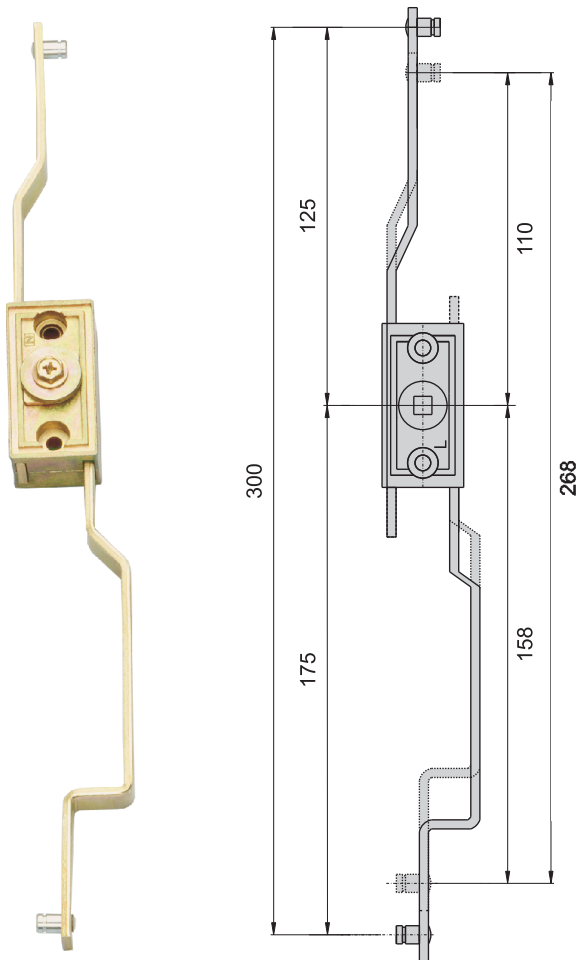

LK-470

LK-491

把手附天地栓結構示範圍

6×35六角螺絲

材 質	方格座---鋅合金 (ZDC)
	連杆---鐵
表面處理	鍍鋅
備 註	LK-470 有左右之分，配合JKA-470使用
	LK-490 配合JKA-480、JKA-490、JKA-488、JKA-499、
	JKA-281使用
	與天地栓拉桿 LR8、LRR8、LR9.5、LF3連接 詳見P035~P037