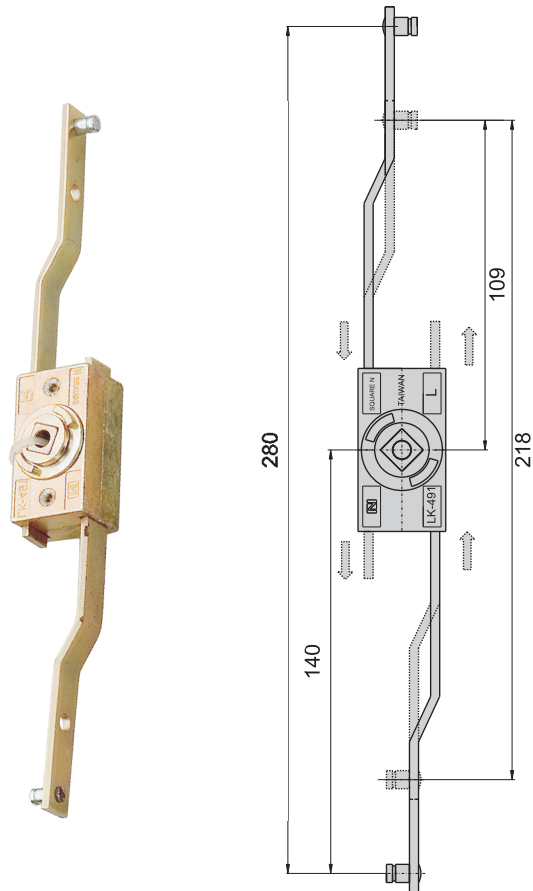

LK-470

LK-491

把手附天地栓結構示範圍

6×35六角螺絲

材 質	方格座---鋅合金 (ZDC)
	連杆---鐵
表面處理	鍍鋅
備 註	LK-470 有左右之分，配合JKA-470使用
	LK-490 配合JKA-480、JKA-490、JKA-488、JKA-499、
	JKA-281使用
	與天地栓拉桿 LR8、LRR8、LR9.5、LF3連接 詳見P035~P037