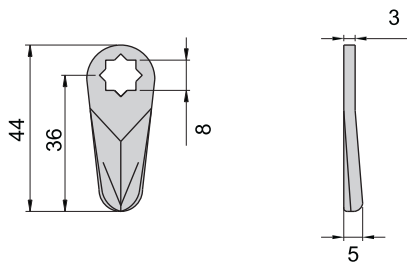

機械鎖

JKA-470-3(G)RA

JKA-470-3(F)R1

CK-36

材 質	鋅合金(ZDC)
表面處理	(G) 鍍香檳色 (F) 鍍鉻-水霧面
特 徵	防水型
適用門扇	400×300, 若用天地門則用於---700×350