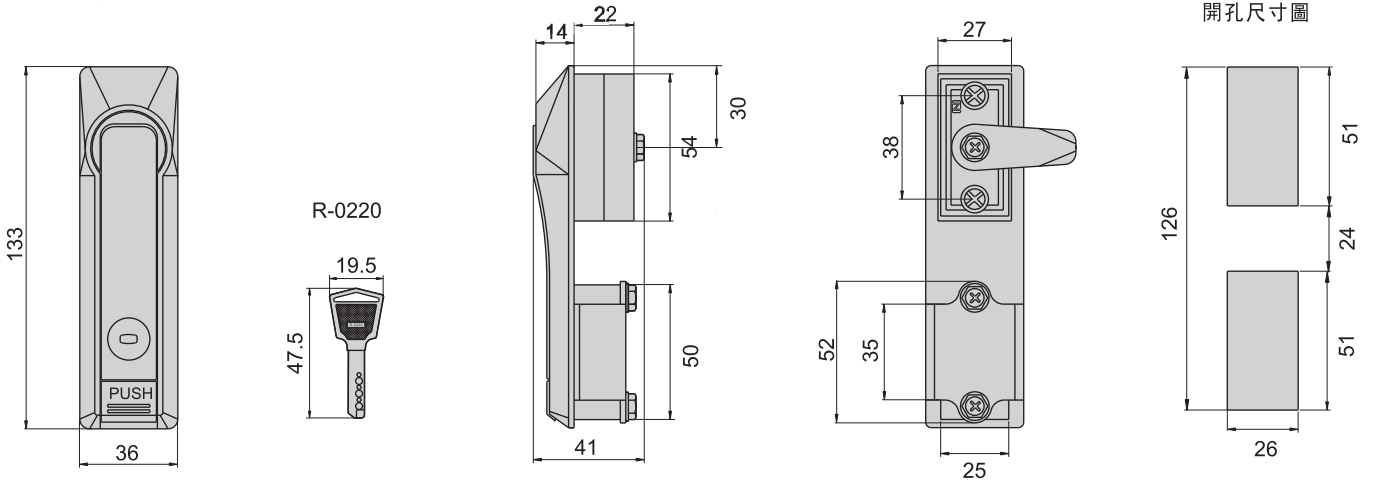

機械鎖

JKA-470-3(G)RA

JKA-470-3(F)R1

CK-36

材 質	鋅合金(ZDC)
表面處理	(G) 鍍香檳色 (F) 鍍鉻-水霧面
特 徵	防水型
適用門扇	400×300, 若用天地門則用於---700×350