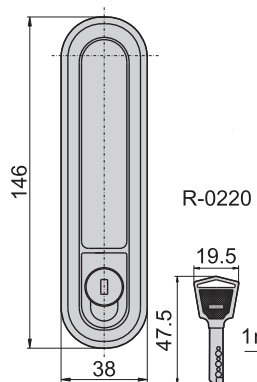

JKA-488-3-A(G)

JKA-488-3-B(G)

JKA-499-3-A(G)

JKA-499-3-B(G)

机械锁

JKA-488-3-A

JKA-499-3-A

開孔尺寸圖

JKA-488-3-B

JKA-499-3-B

開孔尺寸圖

材 質	鋅合金(ZDC)
表面處理	(G) 鍍香檳色 (P) 砂面黑色耐刮面
特 徵	防水型
適用門扇	單點門扇---500×300 若用天地門則用於---700×300