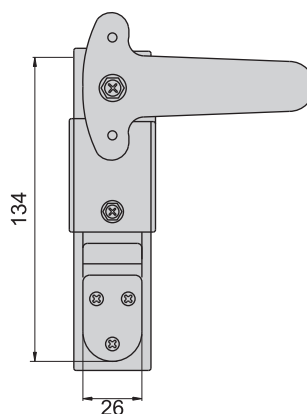

JKA-488-3-A(G)

JKA-488-3-B(G)

JKA-499-3-A(G)

JKA-499-3-B(G)

机械锁

JKA-488-3-A

JKA-499-3-A

開孔尺寸圖

JKA-488-3-B

JKA-499-3-B

開孔尺寸圖

材 質	鋅合金(ZDC)
表面處理	(G) 鍍香檳色 (P) 砂面黑色耐刮面
特 徵	防水型
適用門扇	單點門扇---500×300 若用天地門則用於---700×300