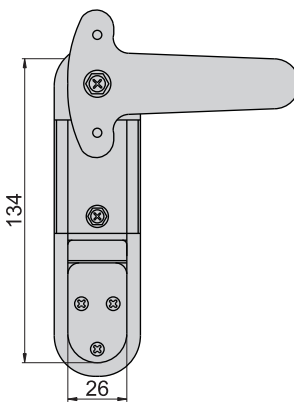

JKA-488-3-A(G)

JKA-488-3-B(G)

JKA-499-3-A(G)

JKA-499-3-B(G)

机械锁

JKA-488-3-A

JKA-499-3-A

開孔尺寸圖

JKA-488-3-B

JKA-499-3-B

開孔尺寸圖

材 質	鋅合金(ZDC)
表面處理	(G) 鍍香檳色 (P) 砂面黑色耐刮面
特 徵	防水型
適用門扇	單點門扇---500×300 若用天地門則用於---700×300