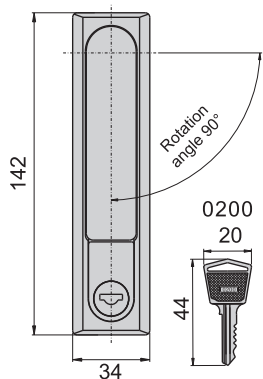

JKA-488-3-A(G)

JKA-488-3-B(G)

JKA-499-3-A(G)

JKA-499-3-B(G)

机械锁

JKA-488-3-A

JKA-499-3-A

開孔尺寸圖

JKA-488-3-B

JKA-499-3-B

開孔尺寸圖

材 質	鋅合金(ZDC)
表面處理	(G) 鍍香檳色 (P) 砂面黑色耐刮面
特 徵	防水型
適用門扇	單點門扇---500×300 若用天地門則用於---700×300