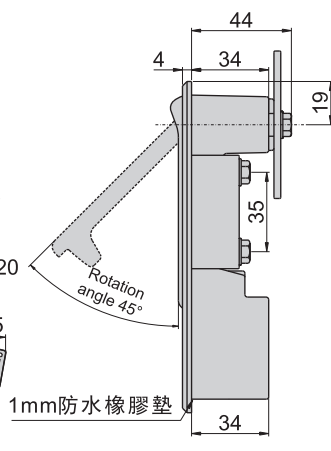

JKA-488-3-A(G)

JKA-488-3-B(G)

JKA-499-3-A(G)

JKA-499-3-B(G)

机械锁

JKA-488-3-A

JKA-499-3-A

開孔尺寸圖

JKA-488-3-B

JKA-499-3-B

開孔尺寸圖

材 質	鋅合金(ZDC)
表面處理	(G) 鍍香檳色 (P) 砂面黑色耐刮面
特 徵	防水型
適用門扇	單點門扇---500×300 若用天地門則用於---700×300