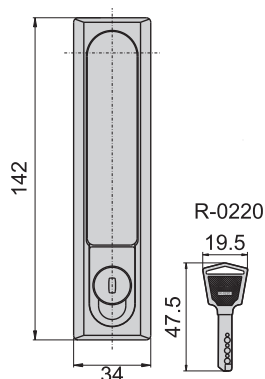

JKA-488-3-A(G)

JKA-488-3-B(G)

JKA-499-3-A(G)

JKA-499-3-B(G)

机械锁

JKA-488-3-A

JKA-499-3-A

開孔尺寸圖

JKA-488-3-B

JKA-499-3-B

開孔尺寸圖

材 質	鋅合金(ZDC)
表面處理	(G) 鍍香檳色 (P) 砂面黑色耐刮面
特 徵	防水型
適用門扇	單點門扇---500×300 若用天地門則用於---700×300