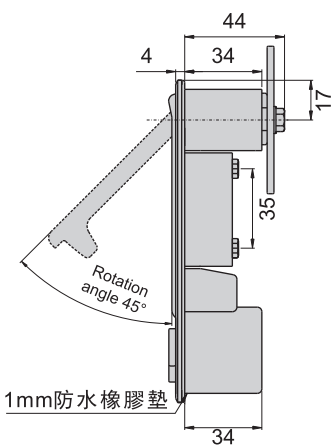

JKA-488-3-A(G)

JKA-488-3-B(G)

JKA-499-3-A(G)

JKA-499-3-B(G)

机械锁

JKA-488-3-A

JKA-499-3-A

開孔尺寸圖

JKA-488-3-B

JKA-499-3-B

開孔尺寸圖

材 質	鋅合金(ZDC)
表面處理	(G) 鍍香檳色 (P) 砂面黑色耐刮面
特 徵	防水型
適用門扇	單點門扇---500×300 若用天地門則用於---700×300