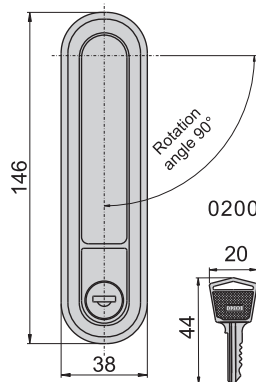

JKA-488-3-A(G)

JKA-488-3-B(G)

JKA-499-3-A(G)

JKA-499-3-B(G)

机械锁

JKA-488-3-A

JKA-499-3-A

開孔尺寸圖

JKA-488-3-B

JKA-499-3-B

開孔尺寸圖

材 質	鋅合金(ZDC)
表面處理	(G) 鍍香檳色 (P) 砂面黑色耐刮面
特 徵	防水型
適用門扇	單點門扇---500×300 若用天地門則用於---700×300