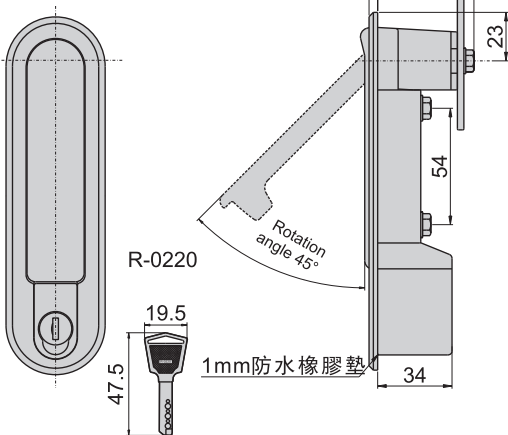

機械鎖

JKA-480-2-A

JKA-480-2-B

JKA-490-2-A

JKA-490-2-B

JKA-480-2-A

JKA-490-2-A

開孔尺寸圖

JKA-480-2-B

JKA-490-2-B

開孔尺寸圖

材 質	鋁合金(ADC)
表面處理	電著塗裝黑色
特 徵	防水型
適用板厚	JKA-480-2、JKA-490-2---0.6-3.2mm
適用門扇	JKA-480-2---600×400，若用天地門則用於1000×500 JKA-490-2---600×400，若用天地門則用於1000×500