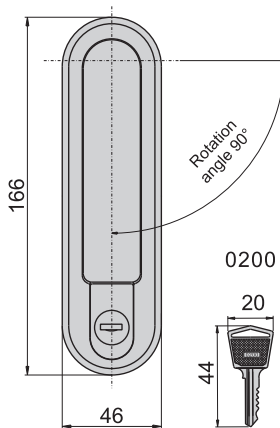

機械鎖

JKA-480-2-A

JKA-480-2-B

JKA-490-2-A

JKA-490-2-B

JKA-480-2-A

JKA-490-2-A

開孔尺寸圖

JKA-480-2-B

JKA-490-2-B

開孔尺寸圖

材 質	鋁合金(ADC)
表面處理	電著塗裝黑色
特 徵	防水型
適用板厚	JKA-480-2、JKA-490-2---0.6-3.2mm
適用門扇	JKA-480-2---600×400，若用天地門則用於1000×500 JKA-490-2---600×400，若用天地門則用於1000×500