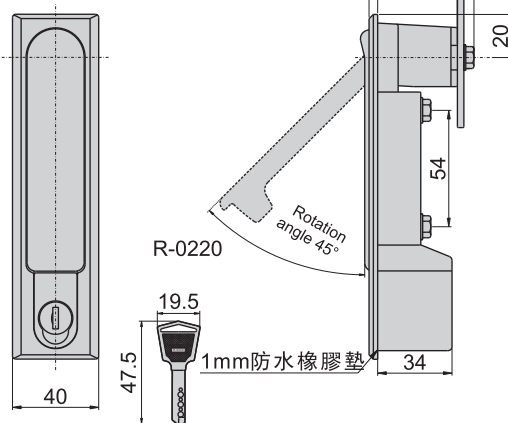

機械鎖

JKA-480-2-A

JKA-480-2-B

JKA-490-2-A

JKA-490-2-B

JKA-480-2-A

JKA-490-2-A

開孔尺寸圖

JKA-480-2-B

JKA-490-2-B

開孔尺寸圖

材 質	鋁合金(ADC)
表面處理	電著塗裝黑色
特 徵	防水型
適用板厚	JKA-480-2、JKA-490-2---0.6-3.2mm
適用門扇	JKA-480-2---600×400，若用天地門則用於1000×500 JKA-490-2---600×400，若用天地門則用於1000×500