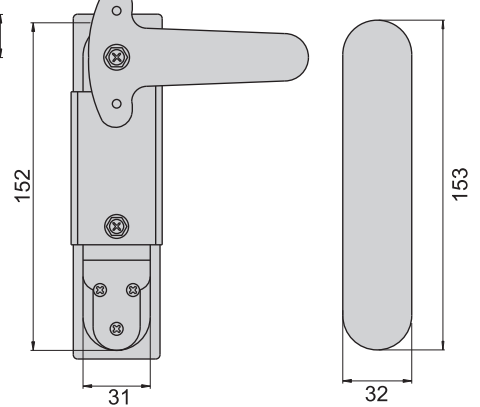

機械鎖

JKA-480-2-A

JKA-480-2-B

JKA-490-2-A

JKA-490-2-B

JKA-480-2-A

JKA-490-2-A

開孔尺寸圖

JKA-480-2-B

JKA-490-2-B

開孔尺寸圖

材 質	鋁合金(ADC)
表面處理	電著塗裝黑色
特 徵	防水型
適用板厚	JKA-480-2、JKA-490-2---0.6-3.2mm
適用門扇	JKA-480-2---600×400，若用天地門則用於1000×500 JKA-490-2---600×400，若用天地門則用於1000×500