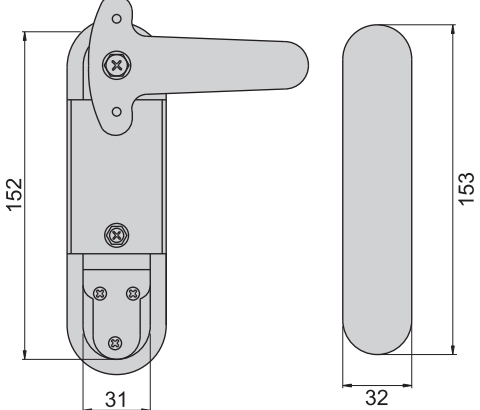

機械鎖

JKA-480-2-A

JKA-480-2-B

JKA-490-2-A

JKA-490-2-B

JKA-480-2-A

JKA-490-2-A

開孔尺寸圖

JKA-480-2-B

JKA-490-2-B

開孔尺寸圖

材 質	鋁合金(ADC)
表面處理	電著塗裝黑色
特 徵	防水型
適用板厚	JKA-480-2、JKA-490-2---0.6-3.2mm
適用門扇	JKA-480-2---600×400，若用天地門則用於1000×500 JKA-490-2---600×400，若用天地門則用於1000×500