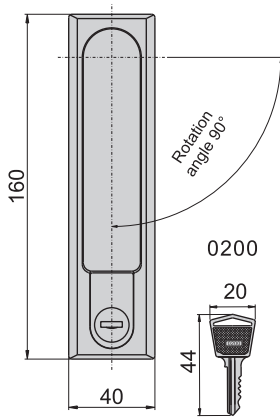

機械鎖

JKA-480-2-A

JKA-480-2-B

JKA-490-2-A

JKA-490-2-B

JKA-480-2-A

JKA-490-2-A

開孔尺寸圖

JKA-480-2-B

JKA-490-2-B

開孔尺寸圖

材 質	鋁合金(ADC)
表面處理	電著塗裝黑色
特 徵	防水型
適用板厚	JKA-480-2、JKA-490-2---0.6-3.2mm
適用門扇	JKA-480-2---600×400，若用天地門則用於1000×500 JKA-490-2---600×400，若用天地門則用於1000×500