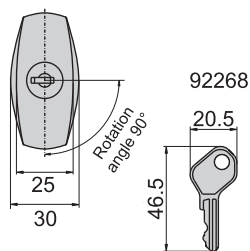

JKA-2011-1-A(S)

JKA-2011-1-B(S)

JKA-2012-1-A(S)

JKA-2012-1-B(S)

JKA-2011-1-A

JKA-2011-1-B

開孔尺寸圖

JKA-2012-1-A

JKA-2012-1-B

開孔尺寸圖

材 質	鋅合金(ZDC)
表面處理	(S) 鍍鉻-光面
適用門扇	JKA-2011---最大適用門厚---70mm範圍，門扇---500 × 300， 若使用天地門則用於門扇---700×400。
	JKA-2012---最大適用門厚---70mm範圍，門扇---350 × 200， 若使用天地門則用於門扇---500×300。
備 註	擋片詳見P006