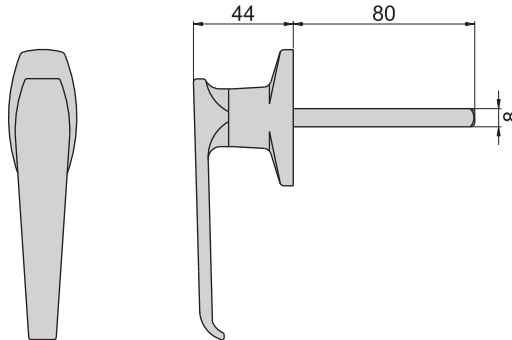

JKA-2011-1-A(S)

JKA-2011-1-B(S)

JKA-2012-1-A(S)

JKA-2012-1-B(S)

JKA-2011-1-A

JKA-2011-1-B

開孔尺寸圖

JKA-2012-1-A

JKA-2012-1-B

開孔尺寸圖

材 質	鋅合金(ZDC)
表面處理	(S) 鍍鉻-光面
適用門扇	JKA-2011---最大適用門厚---70mm範圍，門扇---500 × 300， 若使用天地門則用於門扇---700×400。
	JKA-2012---最大適用門厚---70mm範圍，門扇---350 × 200， 若使用天地門則用於門扇---500×300。
備 註	擋片詳見P006