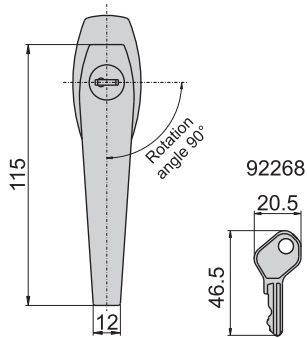

JKA-2011-1-A(S)

JKA-2011-1-B(S)

JKA-2012-1-A(S)

JKA-2012-1-B(S)

JKA-2011-1-A

JKA-2011-1-B

開孔尺寸圖

JKA-2012-1-A

JKA-2012-1-B

開孔尺寸圖

材 質	鋅合金(ZDC)
表面處理	(S) 鍍鉻-光面
適用門扇	JKA-2011---最大適用門厚---70mm範圍，門扇---500 × 300， 若使用天地門則用於門扇---700×400。
	JKA-2012---最大適用門厚---70mm範圍，門扇---350 × 200， 若使用天地門則用於門扇---500×300。
備 註	擋片詳見P006