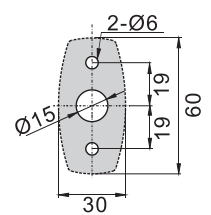

JKA-2011-1-A(S)

JKA-2011-1-B(S)

JKA-2012-1-A(S)

JKA-2012-1-B(S)

JKA-2011-1-A

JKA-2011-1-B

開孔尺寸圖

JKA-2012-1-A

JKA-2012-1-B

開孔尺寸圖

材 質	鋅合金(ZDC)
表面處理	(S) 鍍鉻-光面
適用門扇	JKA-2011---最大適用門厚---70mm範圍，門扇---500 × 300， 若使用天地門則用於門扇---700×400。
	JKA-2012---最大適用門厚---70mm範圍，門扇---350 × 200， 若使用天地門則用於門扇---500×300。
備 註	擋片詳見P006