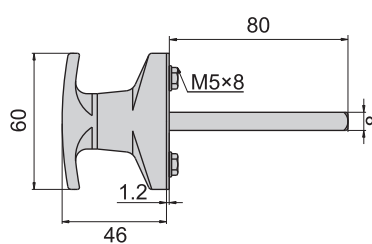

JKA-2011-1-A(S)

JKA-2011-1-B(S)

JKA-2012-1-A(S)

JKA-2012-1-B(S)

JKA-2011-1-A

JKA-2011-1-B

開孔尺寸圖

JKA-2012-1-A

JKA-2012-1-B

開孔尺寸圖

材 質	鋅合金(ZDC)
表面處理	(S) 鍍鉻-光面
適用門扇	JKA-2011---最大適用門厚---70mm範圍，門扇---500 × 300， 若使用天地門則用於門扇---700×400。
	JKA-2012---最大適用門厚---70mm範圍，門扇---350 × 200， 若使用天地門則用於門扇---500×300。
備 註	擋片詳見P006