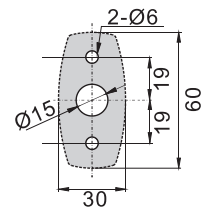

JKA-2011-1-A(S)

JKA-2011-1-B(S)

JKA-2012-1-A(S)

JKA-2012-1-B(S)

JKA-2011-1-A

JKA-2011-1-B

開孔尺寸圖

JKA-2012-1-A

JKA-2012-1-B

開孔尺寸圖

材 質	鋅合金(ZDC)
表面處理	(S) 鍍鉻-光面
適用門扇	JKA-2011---最大適用門厚---70mm範圍，門扇---500 × 300， 若使用天地門則用於門扇---700×400。
	JKA-2012---最大適用門厚---70mm範圍，門扇---350 × 200， 若使用天地門則用於門扇---500×300。
備 註	擋片詳見P006