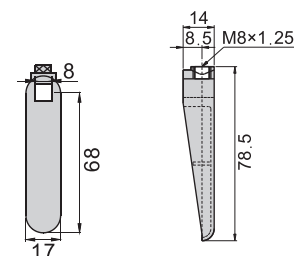

JKA-2011-1-DC(S)

JKA-2011-1-DA(S)

JKA-2011-1-D

DC: 順時針 DA: 逆時針

開孔尺寸圖

卡座掛鉤

2011-CT-R
I2011-CT-R

2011-CT-L
I2011-CT-L

2011-CT

D2012-D

材 質	鋅合金(ZDC)
表面處理	(S) 鍍鉻-光面
適用門扇	最大適用門厚---70mm範圍, 門扇---500 × 300, 若使用天地門則用於門扇---700×400。
備 註	材質: 2011-CT-L、2011-CT-R---不鏽鋼 (SUS 304) I2011-CT-L、I2011-CT-R---鐵