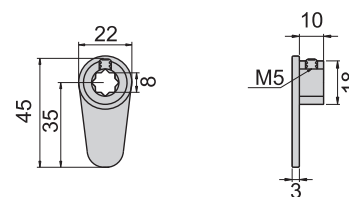

JKA-2011-1-DC(S)

JKA-2011-1-DA(S)

JKA-2011-1-D

DC: 順時針 DA: 逆時針

開孔尺寸圖

卡座掛鉤

2011-CT-R
I2011-CT-R

2011-CT-L
I2011-CT-L

2011-CT

D2012-D

材 質	鋅合金(ZDC)
表面處理	(S) 鍍鉻-光面
適用門扇	最大適用門厚---70mm範圍, 門扇---500 × 300, 若使用天地門則用於門扇---700×400。
備 註	材質: 2011-CT-L、2011-CT-R---不鏽鋼 (SUS 304) I2011-CT-L、I2011-CT-R---鐵