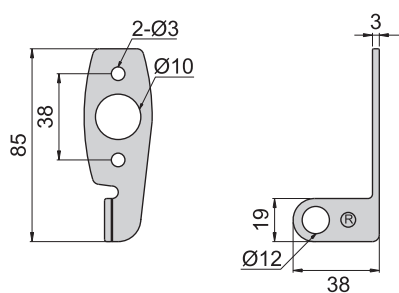

JKA-2011-1-DC(S)

JKA-2011-1-DA(S)

JKA-2011-1-D

DC: 順時針 DA: 逆時針

開孔尺寸圖

卡座掛鉤

2011-CT-R
I2011-CT-R

2011-CT-L
I2011-CT-L

2011-CT

D2012-D

材 質	鋅合金(ZDC)
表面處理	(S) 鍍鉻-光面
適用門扇	最大適用門厚---70mm範圍, 門扇---500 × 300, 若使用天地門則用於門扇---700×400。
備 註	材質: 2011-CT-L、2011-CT-R---不鏽鋼 (SUS 304) I2011-CT-L、I2011-CT-R---鐵