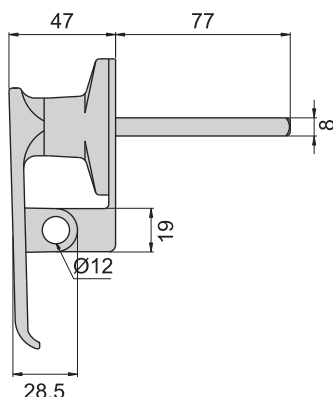

JKA-2011-1-DC(S)

JKA-2011-1-DA(S)

JKA-2011-1-D

DC: 順時針 DA: 逆時針

開孔尺寸圖

卡座掛鉤

2011-CT-R
I2011-CT-R

2011-CT-L
I2011-CT-L

2011-CT

D2012-D

材 質	鋅合金(ZDC)
表面處理	(S) 鍍鉻-光面
適用門扇	最大適用門厚---70mm範圍, 門扇---500 × 300, 若使用天地門則用於門扇---700×400。
備 註	材質: 2011-CT-L、2011-CT-R---不鏽鋼 (SUS 304) I2011-CT-L、I2011-CT-R---鐵