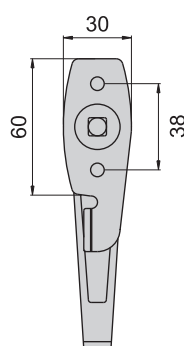

JKA-2011-1-DC(S)

JKA-2011-1-DA(S)

JKA-2011-1-D

DC: 順時針 DA: 逆時針

開孔尺寸圖

卡座掛鉤

2011-CT-R
I2011-CT-R

2011-CT-L
I2011-CT-L

2011-CT

D2012-D

材 質	鋅合金(ZDC)
表面處理	(S) 鍍鉻-光面
適用門扇	最大適用門厚---70mm範圍, 門扇---500 × 300, 若使用天地門則用於門扇---700×400。
備 註	材質: 2011-CT-L、2011-CT-R---不鏽鋼 (SUS 304) I2011-CT-L、I2011-CT-R---鐵