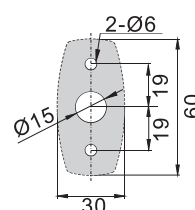

JKA-2011-1-DC(S)

JKA-2011-1-DA(S)

JKA-2011-1-D

DC: 順時針 DA: 逆時針

開孔尺寸圖

卡座掛鉤

2011-CT-R
I2011-CT-R

2011-CT-L
I2011-CT-L

2011-CT

D2012-D

材 質	鋅合金(ZDC)
表面處理	(S) 鍍鉻-光面
適用門扇	最大適用門厚---70mm範圍, 門扇---500 × 300, 若使用天地門則用於門扇---700×400。
備 註	材質: 2011-CT-L、2011-CT-R---不鏽鋼 (SUS 304) I2011-CT-L、I2011-CT-R---鐵