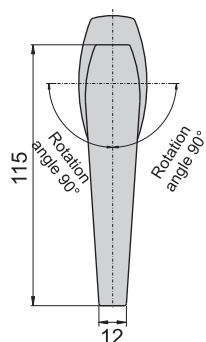

JKA-2011-1-DC(S)

JKA-2011-1-DA(S)

JKA-2011-1-D

DC: 順時針 DA: 逆時針

開孔尺寸圖

卡座掛鉤

2011-CT-R
I2011-CT-R

2011-CT-L
I2011-CT-L

2011-CT

D2012-D

材 質	鋅合金(ZDC)
表面處理	(S) 鍍鉻-光面
適用門扇	最大適用門厚---70mm範圍, 門扇---500 × 300, 若使用天地門則用於門扇---700×400。
備 註	材質: 2011-CT-L、2011-CT-R---不鏽鋼 (SUS 304) I2011-CT-L、I2011-CT-R---鐵