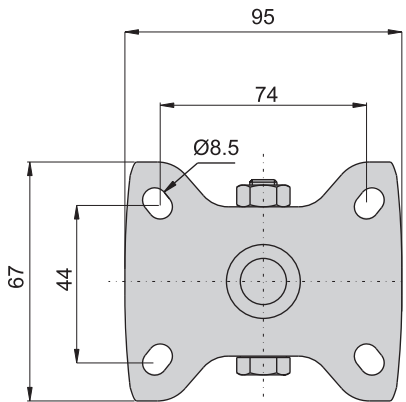

**CKM-D3**

**CKM-D4**

**CKM-D5**

腳  
輪

產品編號	直徑 mm/ØD	高度 mm/H	載重 kg
CKM-D3	75	107	100
CKM-D4	100	132	110
CKM-D5	125	158	120

材 質	腳架---鐵鍍鋅 輪子---PU: 硬質聚氨酯橡膠
-----	------------------------------