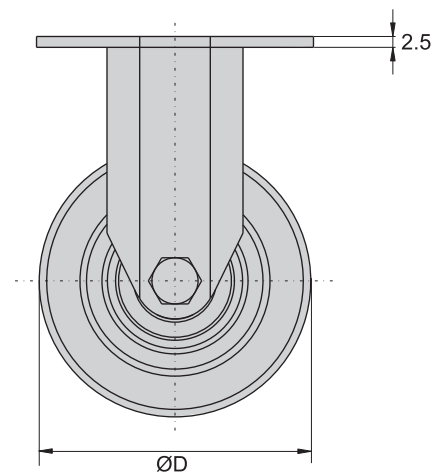

**CKM-D3**

**CKM-D4**

**CKM-D5**

腳  
輪

產品編號	直徑 mm/ØD	高度 mm/H	載重 kg
CKM-D3	75	107	100
CKM-D4	100	132	110
CKM-D5	125	158	120

材 質	腳架---鐵鍍鋅 輪子---PU: 硬質聚氨酯橡膠
-----	------------------------------