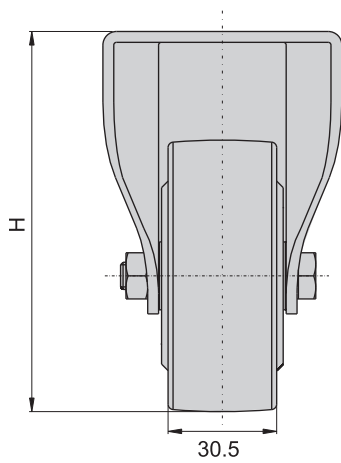

**CKM-D3**

**CKM-D4**

**CKM-D5**

腳  
輪

產品編號	直徑 mm/ØD	高度 mm/H	載重 kg
CKM-D3	75	107	100
CKM-D4	100	132	110
CKM-D5	125	158	120

材 質	腳架---鐵鍍鋅 輪子---PU: 硬質聚氨酯橡膠
-----	------------------------------