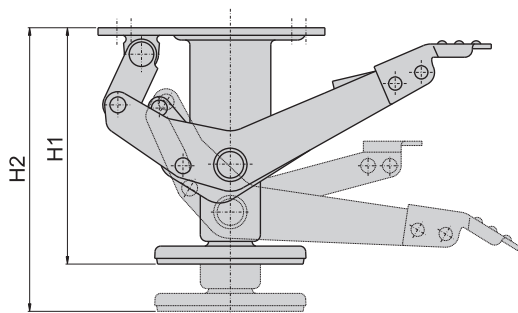

CKM-T5-1

CKM-T6-1

表面處理	鐵鍍鋅
	底部附橡膠墊

產品編號	尺寸	初始高度 H1/mm	升起高度 H2/mm	荷重 kg
CKM-T4-1	4"	118	154	500
CKM-T5-1	5"	141	176	550
CKM-T6-1	6"	165	200	600
CKM-T8-1	8"	217	252	650