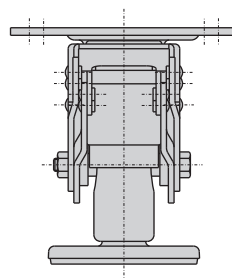

CKM-T5-1

CKM-T6-1

表面處理	鐵鍍鋅
	底部附橡膠墊

產品編號	尺寸	初始高度 H1/mm	升起高度 H2/mm	荷重 kg
CKM-T4-1	4"	118	154	500
CKM-T5-1	5"	141	176	550
CKM-T6-1	6"	165	200	600
CKM-T8-1	8"	217	252	650