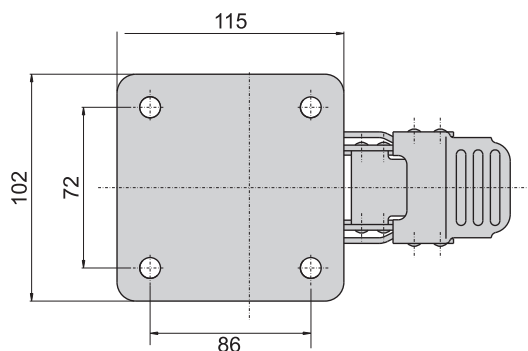

CKM-T5-1

CKM-T6-1

表面處理	鐵鍍鋅
	底部附橡膠墊

產品編號	尺寸	初始高度 H1/mm	升起高度 H2/mm	荷重 kg
CKM-T4-1	4"	118	154	500
CKM-T5-1	5"	141	176	550
CKM-T6-1	6"	165	200	600
CKM-T8-1	8"	217	252	650