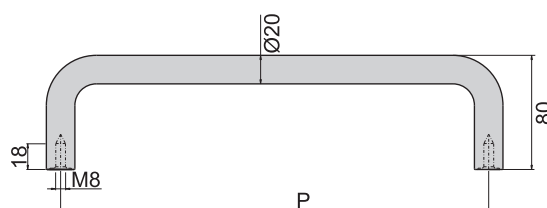

拉手取手

CKA-1042-D

材 質	CKA-1042-D---不鏽鋼(SUS 304)
	CKA-42-D---鐵
表面處理	CKA-42-D---鍍鉻

CKA-1042-D

CKA-42-D

套 墊

CKB-42-8

材 質	鐵
適 用	CKA-1042-B、CKA-1042-C、CKA-1042-D CKA-42-B、CKA-42-C、CKA-42-D

CKB-42-10

CKB-42-8

CKA-52-C

材 質	鐵
表面處理	鍍鉻-光面

產品型號	中心孔距(P)
CKA-52-C-1	200
CKA-52-C-2	250
CKA-52-C-3	300
CKA-52-C-4	350
CKA-52-C-5	400
CKA-52-C-6	450
CKA-52-C-7	500
CKA-52-C-8	600
CKA-52-C-9	700
CKA-52-C-10	800