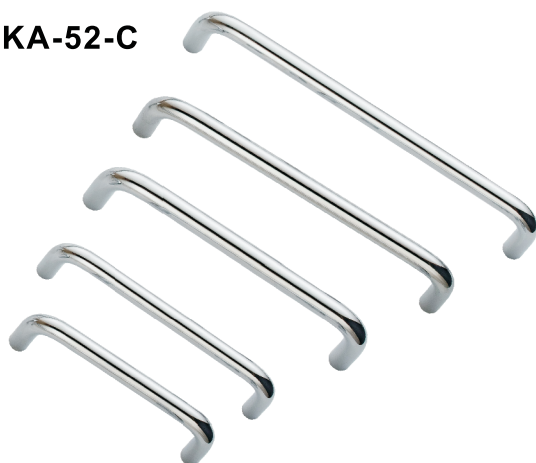

拉手取手

CKA-1042-D

材 質	CKA-1042-D---不鏽鋼(SUS 304)
	CKA-42-D---鐵
表面處理	CKA-42-D---鍍鉻

CKA-1042-D

CKA-42-D

套 墊

CKB-42-8

材 質	鐵
適 用	CKA-1042-B、CKA-1042-C、CKA-1042-D CKA-42-B、CKA-42-C、CKA-42-D

CKB-42-10

CKB-42-8

CKA-52-C

材 質	鐵
表面處理	鍍鉻-光面

產品型號	中心孔距(P)
CKA-52-C-1	200
CKA-52-C-2	250
CKA-52-C-3	300
CKA-52-C-4	350
CKA-52-C-5	400
CKA-52-C-6	450
CKA-52-C-7	500
CKA-52-C-8	600
CKA-52-C-9	700
CKA-52-C-10	800