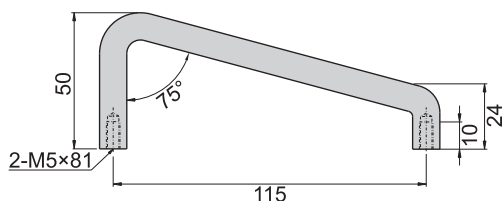

拉手取手

CKA-1042-D

材 質	CKA-1042-D---不鏽鋼(SUS 304)
	CKA-42-D---鐵
表面處理	CKA-42-D---鍍鉻

CKA-1042-D

CKA-42-D

套 墊

CKB-42-8

材 質	鐵
適 用	CKA-1042-B、CKA-1042-C、CKA-1042-D CKA-42-B、CKA-42-C、CKA-42-D

CKB-42-10

CKB-42-8

CKA-52-C

材 質	鐵
表面處理	鍍鉻-光面

產品型號	中心孔距(P)
CKA-52-C-1	200
CKA-52-C-2	250
CKA-52-C-3	300
CKA-52-C-4	350
CKA-52-C-5	400
CKA-52-C-6	450
CKA-52-C-7	500
CKA-52-C-8	600
CKA-52-C-9	700
CKA-52-C-10	800