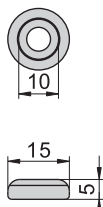

拉手取手

CKA-1042-D

材 質	CKA-1042-D---不鏽鋼(SUS 304)
	CKA-42-D---鐵
表面處理	CKA-42-D---鍍鉻

CKA-1042-D

CKA-42-D

套 墊

CKB-42-8

材 質	鐵
適 用	CKA-1042-B、CKA-1042-C、CKA-1042-D CKA-42-B、CKA-42-C、CKA-42-D

CKB-42-10

CKB-42-8

CKA-52-C

材 質	鐵
表面處理	鍍鉻-光面

產品型號	中心孔距(P)
CKA-52-C-1	200
CKA-52-C-2	250
CKA-52-C-3	300
CKA-52-C-4	350
CKA-52-C-5	400
CKA-52-C-6	450
CKA-52-C-7	500
CKA-52-C-8	600
CKA-52-C-9	700
CKA-52-C-10	800