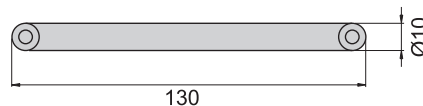

拉手取手

CKA-1042-D

材 質	CKA-1042-D---不鏽鋼(SUS 304)
	CKA-42-D---鐵
表面處理	CKA-42-D---鍍鉻

CKA-1042-D

CKA-42-D

套 墊

CKB-42-8

材 質	鐵
適 用	CKA-1042-B、CKA-1042-C、CKA-1042-D CKA-42-B、CKA-42-C、CKA-42-D

CKB-42-10

CKB-42-8

CKA-52-C

材 質	鐵
表面處理	鍍鉻-光面

產品型號	中心孔距(P)
CKA-52-C-1	200
CKA-52-C-2	250
CKA-52-C-3	300
CKA-52-C-4	350
CKA-52-C-5	400
CKA-52-C-6	450
CKA-52-C-7	500
CKA-52-C-8	600
CKA-52-C-9	700
CKA-52-C-10	800