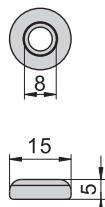

拉手取手

CKA-1042-D

材 質	CKA-1042-D---不鏽鋼(SUS 304)
	CKA-42-D---鐵
表面處理	CKA-42-D---鍍鉻

CKA-1042-D

CKA-42-D

套 墊

CKB-42-8

材 質	鐵
適 用	CKA-1042-B、CKA-1042-C、CKA-1042-D CKA-42-B、CKA-42-C、CKA-42-D

CKB-42-10

CKB-42-8

CKA-52-C

材 質	鐵
表面處理	鍍鉻-光面

產品型號	中心孔距(P)
CKA-52-C-1	200
CKA-52-C-2	250
CKA-52-C-3	300
CKA-52-C-4	350
CKA-52-C-5	400
CKA-52-C-6	450
CKA-52-C-7	500
CKA-52-C-8	600
CKA-52-C-9	700
CKA-52-C-10	800