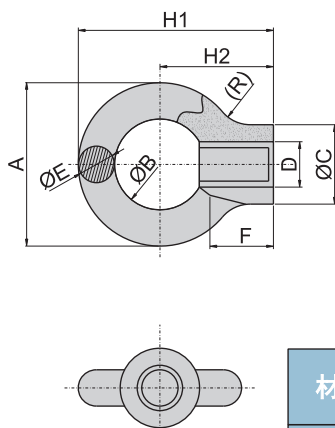

B-1130

B-130

材 質	B-1130---不銹鋼(SUS 304)
	B-130---鐵
表面處理	B-130---電鍍五彩

產品型號	A	B	C	D	E	F	G	H1	H2	L		Nut			Load(kg)	
										shot	long	a	b	h	vertical 45°	hung
M8	32.6	20	6.3	8	16	6	5	33.3	17	15	/	13	15	6.5	80	80
M10	41	25	8	10	20	7.5	7	41.5	21	18	50	17	19.6	8	150	150
M12	50	30	10	12	25	9.3	9	51	26	22	50	19	21.9	10	220	220
M16	60	35	12.5	16	30	12.8	11	60	30	27	50	24	27.7	13	450	450
M20	72	40	16	20	35	16	13	71	35	30	50	30	34.6	16	630	630
M22	81	44	18	22	40	18	17	84	43	34	50	34	37	18	750	750
M24	90	50	20	24	45	19	18	90	45	38	50	36	41.6	19	950	950
M30	110	60	25	30	60	24	22	110	55	45	/	46	53.1	24	1500	1500
M36	133	70	31.5	36	70	30	26	131.5	65	55	/	55	63.5	29	2300	2300

五金件

吊帽

B-1132

B-132

材 質	B-1132---不銹鋼(SUS 304)
	B-132---鐵
表面處理	B-132---電鍍五彩

產品型號	A	B	C	D	E	F	H1	H2	R	Load(kg)	
										vertical 45°	hung
M8	32.6	20	16	8	6.3	12	39.3	23	8	80	80
M10	41	25	20	10	8	15	48.5	28	10	150	150
M12	50	30	25	12	10	19	61	36	12	220	220
M16	60	35	30	16	12.5	23	72	42	14	450	450
M20	72	40	35	20	16	28	86	50	16	630	630
M22	81	44	40	22	18	32	98	58	20	750	750
M24	90	50	45	24	20	38	111	66	25	950	950