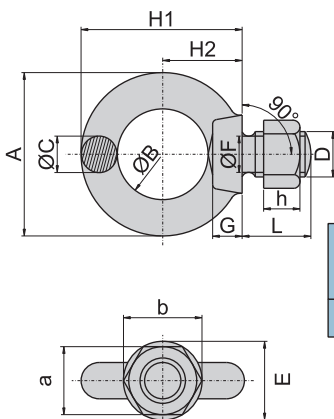

B-1130

B-130

材 質	B-1130---不銹鋼(SUS 304)
	B-130---鐵
表面處理	B-130---電鍍五彩

產品型號	A	B	C	D	E	F	G	H1	H2	L		Nut			Load(kg)	
										shot	long	a	b	h	vertical 45°	hung
M8	32.6	20	6.3	8	16	6	5	33.3	17	15	/	13	15	6.5	80	80
M10	41	25	8	10	20	7.5	7	41.5	21	18	50	17	19.6	8	150	150
M12	50	30	10	12	25	9.3	9	51	26	22	50	19	21.9	10	220	220
M16	60	35	12.5	16	30	12.8	11	60	30	27	50	24	27.7	13	450	450
M20	72	40	16	20	35	16	13	71	35	30	50	30	34.6	16	630	630
M22	81	44	18	22	40	18	17	84	43	34	50	34	37	18	750	750
M24	90	50	20	24	45	19	18	90	45	38	50	36	41.6	19	950	950
M30	110	60	25	30	60	24	22	110	55	45	/	46	53.1	24	1500	1500
M36	133	70	31.5	36	70	30	26	131.5	65	55	/	55	63.5	29	2300	2300

五金件

吊帽

B-1132

B-132

材 質	B-1132---不銹鋼(SUS 304)
	B-132---鐵
表面處理	B-132---電鍍五彩

產品型號	A	B	C	D	E	F	H1	H2	R	Load(kg)	
										vertical 45°	hung
M8	32.6	20	16	8	6.3	12	39.3	23	8	80	80
M10	41	25	20	10	8	15	48.5	28	10	150	150
M12	50	30	25	12	10	19	61	36	12	220	220
M16	60	35	30	16	12.5	23	72	42	14	450	450
M20	72	40	35	20	16	28	86	50	16	630	630
M22	81	44	40	22	18	32	98	58	20	750	750
M24	90	50	45	24	20	38	111	66	25	950	950