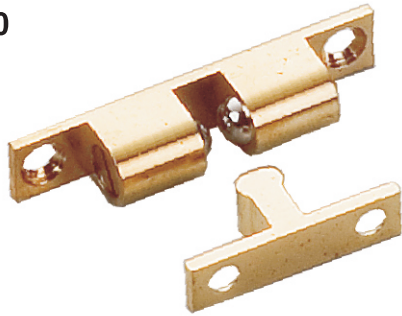

C-90

材 質 黃銅

產品型號	L1	L2	L3	L4	L5	L6	L7	H1	H2	W1	W2	ØD
C-90-40	40	31	7.5	9	7	25	15	2	10	8	7.2	3.5
C-90-44	44	35	8.5	10	6.5	25	15		10.5	8	6.5	3.5
C-90-49	49	40	9	11	8.5	28.7	20		10.7	8.9	7.5	3.8
C-90-60	60	49	12	14	8	35	24		13.2	11	9	5
C-90-69	69	59	11	17	12.5	40	30		16	13.2	12	

五金件

龍吐珠

C-91-5

C-91-3

C-91-2.5

材 質 黃銅

產品型號	L	ØD	A
C-91-2.5	10	9.5	5/16
C-91-3	13	11	3/8
C-91-5	18	18	5/8