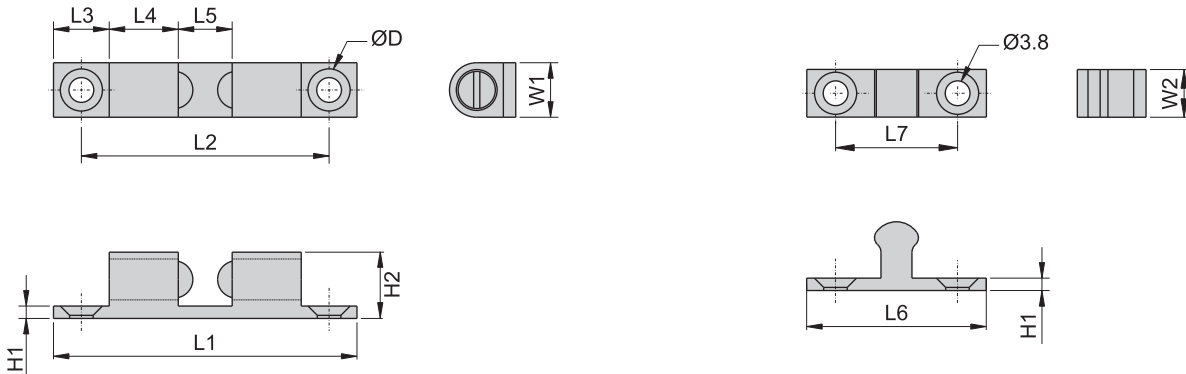

C-90

材 質 黃銅

產品型號	L1	L2	L3	L4	L5	L6	L7	H1	H2	W1	W2	ØD
C-90-40	40	31	7.5	9	7	25	15	2	10	8	7.2	3.5
C-90-44	44	35	8.5	10	6.5	25	15		10.5	8	6.5	3.5
C-90-49	49	40	9	11	8.5	28.7	20		10.7	8.9	7.5	3.8
C-90-60	60	49	12	14	8	35	24		13.2	11	9	5
C-90-69	69	59	11	17	12.5	40	30		16	13.2	12	

五金件

龍吐珠

C-91-5

C-91-3

C-91-2.5

材 質 黃銅

產品型號	L	ØD	A
C-91-2.5	10	9.5	5/16
C-91-3	13	11	3/8
C-91-5	18	18	5/8