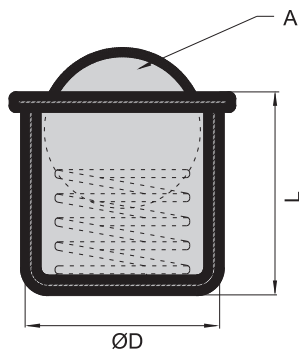

C-90

材 質 黃銅

產品型號	L1	L2	L3	L4	L5	L6	L7	H1	H2	W1	W2	ØD
C-90-40	40	31	7.5	9	7	25	15	2	10	8	7.2	3.5
C-90-44	44	35	8.5	10	6.5	25	15		10.5	8	6.5	3.5
C-90-49	49	40	9	11	8.5	28.7	20		10.7	8.9	7.5	3.8
C-90-60	60	49	12	14	8	35	24		13.2	11	9	5
C-90-69	69	59	11	17	12.5	40	30		16	13.2	12	

五金件

龍吐珠

C-91-5

C-91-3

C-91-2.5

材 質 黃銅

產品型號	L	ØD	A
C-91-2.5	10	9.5	5/16
C-91-3	13	11	3/8
C-91-5	18	18	5/8