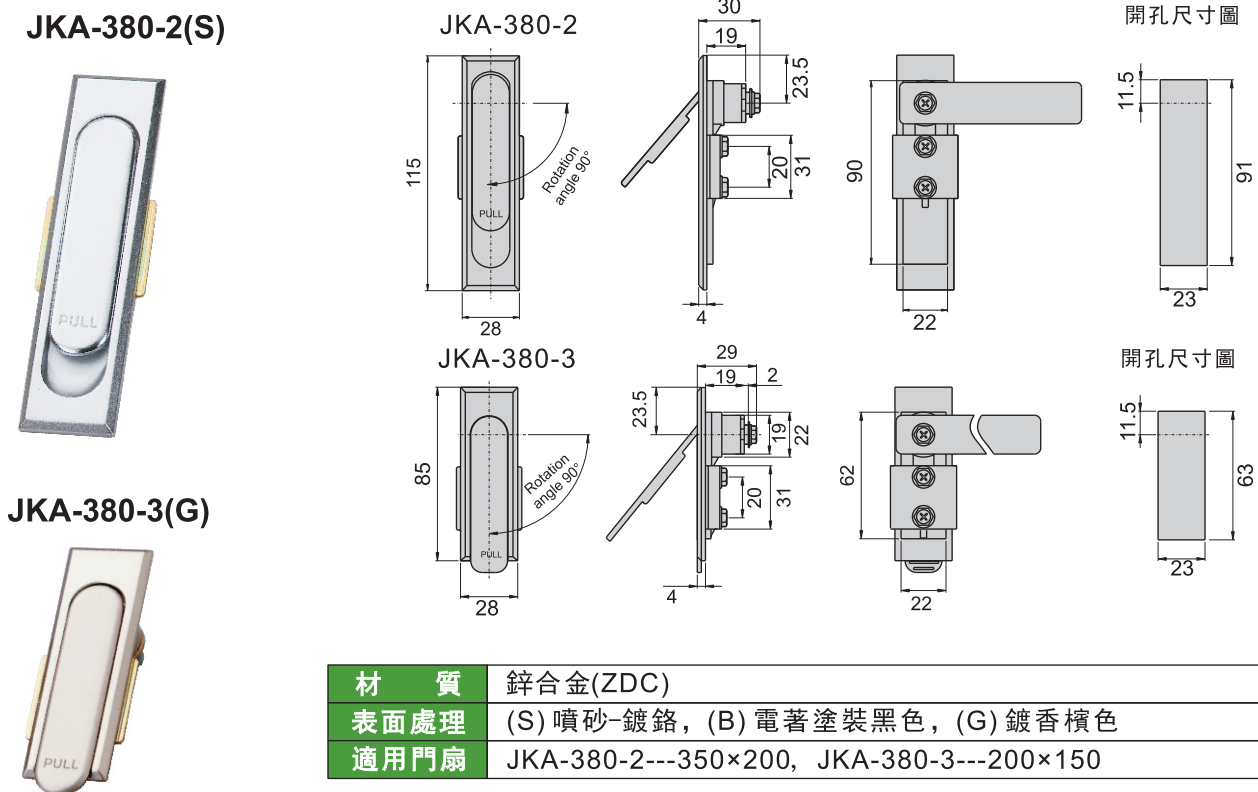

材 質	鋅合金(ZDC)
表面處理	(S) 噴砂-鍍鉻, (B) 電著塗裝黑色
特 徵	防水型
適用門扇	JKA-280-2---700×400, 若有天地門則用于---1000×500
	JKA-280-3---450×250, 若有天地門則用于---650×400

# 平面隱藏式把手

材 質	鋅合金(ZDC)
表面處理	(S) 噴砂-鍍鉻, (B) 電著塗裝黑色, (G) 鍍香檳色
適用門扇	JKA-380-2---350×200, JKA-380-3---200×150