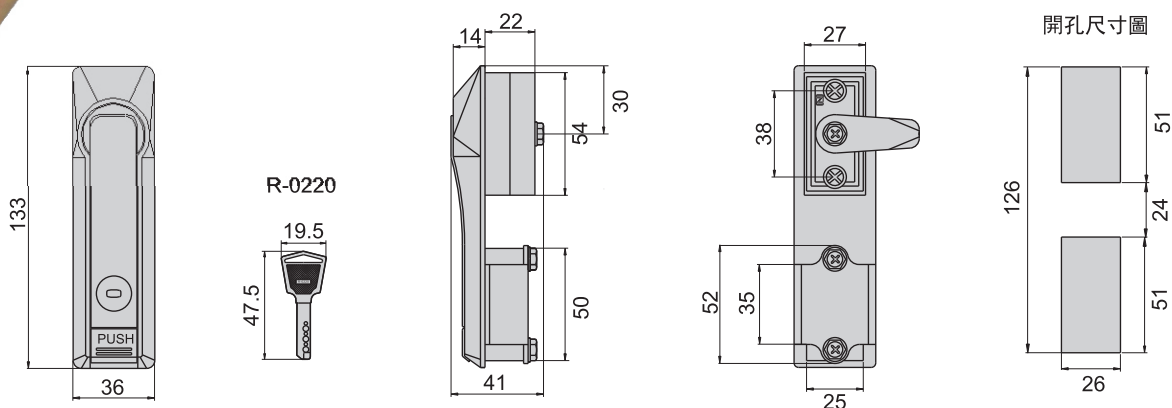

JKA-470-3(G)RA

JKA-470-3(F)R1

材 質	鋅合金(ZDC)
表面處理	(G)鍍香檳色 (F)鍍鉻-水霧面
特 徵	防水型
適用門扇	400×300, 若用天地門則用於---700×350

機械鎖

平面隱藏式把手

JKA-680-HN-C

JKA-680-HN-F

材 質	鋅合金(ZDC)
表面處理	JKA-680-HN-C---鍍鉻, 光面 JKA-680-HN-F---電著塗裝黑色
適用門扇	350×200