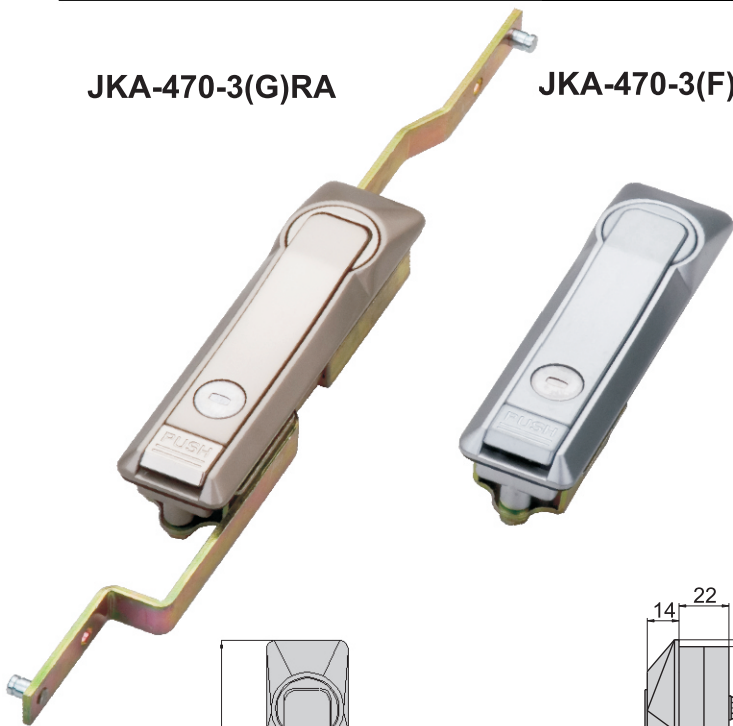

JKA-470-3(G)RA

JKA-470-3(F)R1

材 質	鋅合金(ZDC)
表面處理	(G)鍍香檳色 (F)鍍鉻-水霧面
特 徵	防水型
適用門扇	400×300, 若用天地門則用於---700×350

機械鎖

平面隱藏式把手

JKA-680-HN-C

JKA-680-HN-F

材 質	鋅合金(ZDC)
表面處理	JKA-680-HN-C---鍍鉻, 光面 JKA-680-HN-F---電著塗裝黑色
適用門扇	350×200