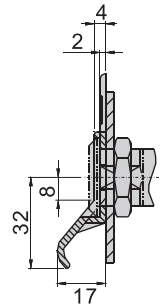

NL-406-Ø36

NL-406-Ø30

NL-406-Ø28

NL-406-Ø26

材 質	PA6-GF30
特 徵	防泥、防塵

機械鎖

使用例

鎖頭防塵塑料蓋

PP-406-Ø29

PP-406-Ø31

使用例

材 質	200-4101-PP(黑色)
特 徵	防泥、防塵、密封

P.P擋

P.P-9

P.P-14

材 質	橡膠(黑色)
-----	--------

产品型號	L1	L2	D	W
P.P-9	15	5.5	12	3.5
P.P-14	20	6.5	14	4