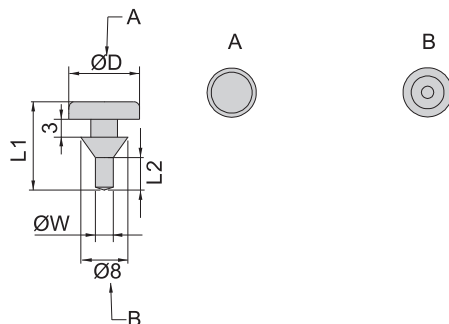

NL-406-Ø36

NL-406-Ø30

NL-406-Ø28

NL-406-Ø26

材 質	PA6-GF30
特 徵	防泥、防塵

機械鎖

使用例

鎖頭防塵塑料蓋

PP-406-Ø29

PP-406-Ø31

使用例

材 質	200-4101-PP(黑色)
特 徵	防泥、防塵、密封

P.P擋

P.P-9

P.P-14

材 質	橡膠(黑色)
-----	--------

产品型號	L1	L2	D	W
P.P-9	15	5.5	12	3.5
P.P-14	20	6.5	14	4