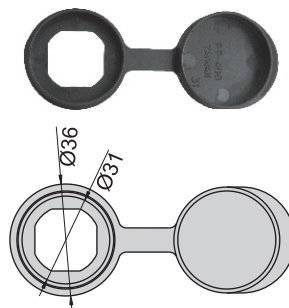

NL-406-Ø36

NL-406-Ø30

NL-406-Ø28

NL-406-Ø26

材 質	PA6-GF30
特 徵	防泥、防塵

機械鎖

使用例

鎖頭防塵塑料蓋

PP-406-Ø29

PP-406-Ø31

使用例

材 質	200-4101-PP(黑色)
特 徵	防泥、防塵、密封

P.P擋

P.P-9

P.P-14

材 質	橡膠(黑色)
-----	--------

产品型號	L1	L2	D	W
P.P-9	15	5.5	12	3.5
P.P-14	20	6.5	14	4