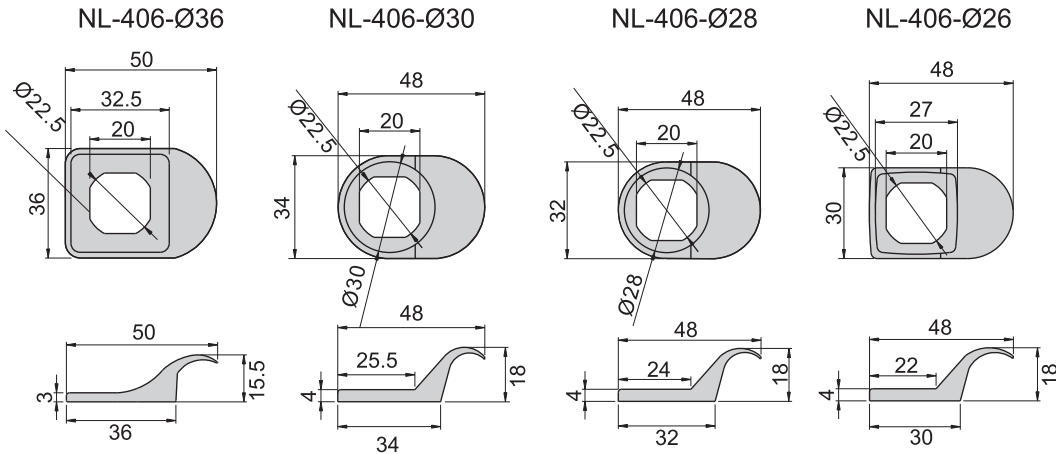

NL-406-Ø36

NL-406-Ø30

NL-406-Ø28

NL-406-Ø26

材 質	PA6-GF30
特 徵	防泥、防塵

機械鎖

使用例

鎖頭防塵塑料蓋

PP-406-Ø29

PP-406-Ø31

使用例

材 質	200-4101-PP(黑色)
特 徵	防泥、防塵、密封

P.P擋

P.P-9

P.P-14

材 質	橡膠(黑色)
-----	--------

产品型號	L1	L2	D	W
P.P-9	15	5.5	12	3.5
P.P-14	20	6.5	14	4