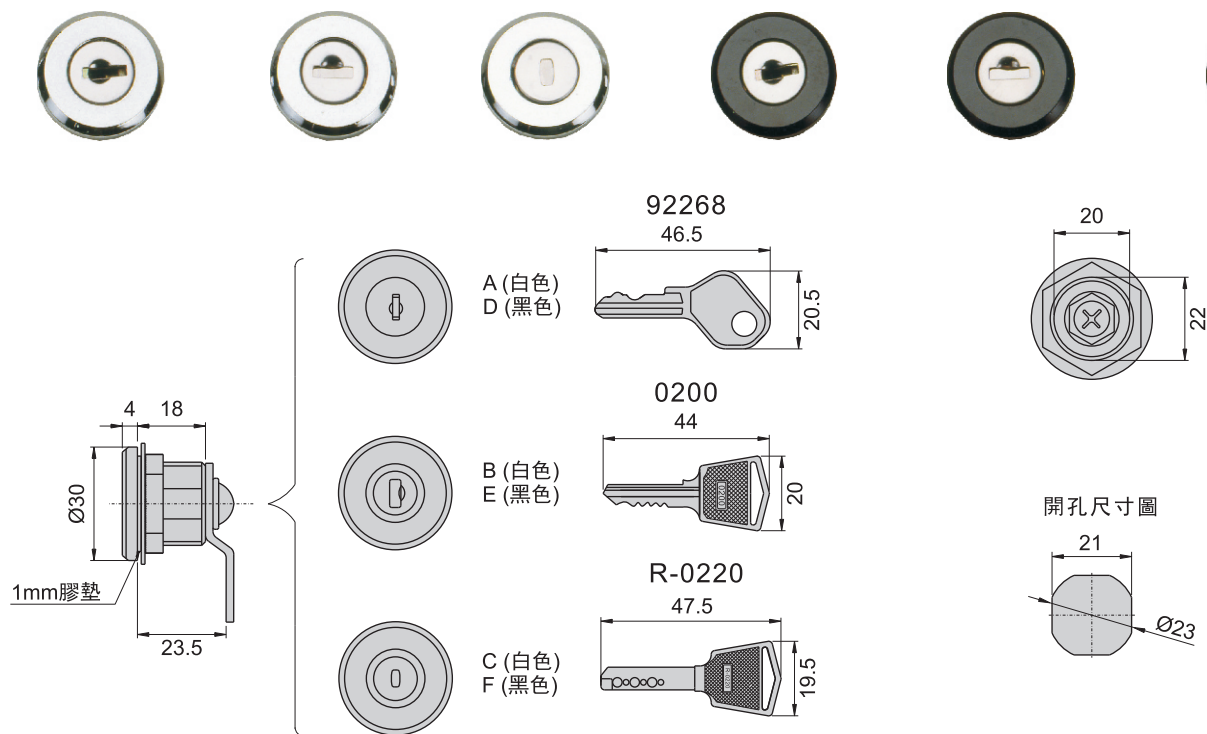

機械鎖

CHM-406-A CHM-406-B CHM-406-C CHM-406-D CHM-406-E CHM-406-F

CHN-406-A CHN-406-B CHN-406-C CHN-406-D CHN-406-E CHN-406-F