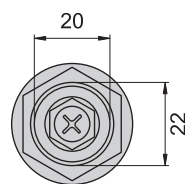

F

G

開孔尺寸圖

CA-408-C-WH

CB-408-C-WH

開孔尺寸圖

材 質	鋅合金(ZDC)
表面處理	CA-408---鍍鉻-光面 CB-408---電著塗裝黑色
特 徵	防水型
適用門扇	200×150
備 註	鑰匙C-406-H (長), C-406-H-2 (短), 詳見P36。鑰匙需另外購買。