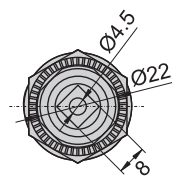

F

G

開孔尺寸圖

CA-408-C-WH

CB-408-C-WH

開孔尺寸圖

材 質	鋅合金(ZDC)
表面處理	CA-408---鍍鉻-光面 CB-408---電著塗裝黑色
特 徵	防水型
適用門扇	200×150
備 註	鑰匙C-406-H (長), C-406-H-2 (短), 詳見P36。鑰匙需另外購買。