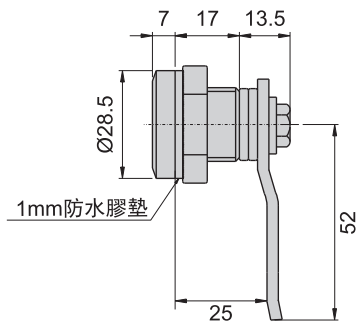

F

G

開孔尺寸圖

CA-408-C-WH

CB-408-C-WH

開孔尺寸圖

材 質	鋅合金(ZDC)
表面處理	CA-408---鍍鉻-光面 CB-408---電著塗裝黑色
特 徵	防水型
適用門扇	200×150
備 註	鑰匙C-406-H (長), C-406-H-2 (短), 詳見P36。鑰匙需另外購買。