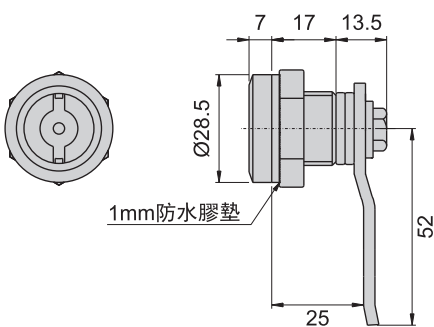

F

G

開孔尺寸圖

CA-408-C-WH

CB-408-C-WH

開孔尺寸圖

材 質	鋅合金(ZDC)
表面處理	CA-408---鍍鉻-光面 CB-408---電著塗裝黑色
特 徵	防水型
適用門扇	200×150
備 註	鑰匙C-406-H (長), C-406-H-2 (短), 詳見P36。鑰匙需另外購買。