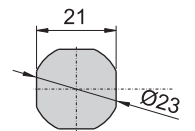

F

G

開孔尺寸圖

CA-408-C-WH

CB-408-C-WH

開孔尺寸圖

材 質	鋅合金(ZDC)
表面處理	CA-408---鍍鉻-光面 CB-408---電著塗裝黑色
特 徵	防水型
適用門扇	200×150
備 註	鑰匙C-406-H (長), C-406-H-2 (短), 詳見P36。鑰匙需另外購買。