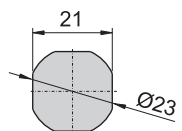

F

G

開孔尺寸圖

CA-408-C-WH

CB-408-C-WH

開孔尺寸圖

材 質	鋅合金(ZDC)
表面處理	CA-408---鍍鉻-光面 CB-408---電著塗裝黑色
特 徵	防水型
適用門扇	200×150
備 註	鑰匙C-406-H (長), C-406-H-2 (短), 詳見P36。鑰匙需另外購買。