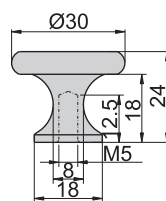

SNA-1120S(S)

SNA-1120S(L)

SNA-1120S  
SNA-120T  
SNA-120F

SNA-1125S  
SNA-125T  
SNA-125F

SNA-1130S  
SNA-130T  
SNA-130F

SNA-1135S  
SNA-135T  
SNA-135F

材 質	S---不鏽鋼(SUS 304)
	T---鐵
	F---鋁
表面處理	(S) 研磨光面
	(L) 噴砂塗裝霧面