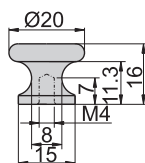

SNA-1120S(S)

SNA-1120S(L)

SNA-1120S  
SNA-120T  
SNA-120F

SNA-1125S  
SNA-125T  
SNA-125F

SNA-1130S  
SNA-130T  
SNA-130F

SNA-1135S  
SNA-135T  
SNA-135F

材 質	S---不鏽鋼(SUS 304)
	T---鐵
	F---鋁
表面處理	(S) 研磨光面
	(L) 噴砂塗裝霧面