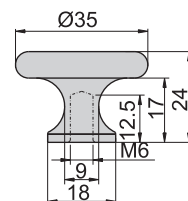

SNA-1120S(S)

SNA-1120S(L)

SNA-1120S  
SNA-120T  
SNA-120F

SNA-1125S  
SNA-125T  
SNA-125F

SNA-1130S  
SNA-130T  
SNA-130F

SNA-1135S  
SNA-135T  
SNA-135F

材 質	S---不鏽鋼(SUS 304)
	T---鐵
	F---鋁
表面處理	(S) 研磨光面
	(L) 噴砂塗裝霧面