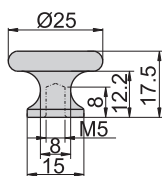

SNA-1120S(S)

SNA-1120S(L)

SNA-1120S  
SNA-120T  
SNA-120F

SNA-1125S  
SNA-125T  
SNA-125F

SNA-1130S  
SNA-130T  
SNA-130F

SNA-1135S  
SNA-135T  
SNA-135F

材 質	S---不鏽鋼(SUS 304)
	T---鐵
	F---鋁
表面處理	(S) 研磨光面
	(L) 噴砂塗裝霧面