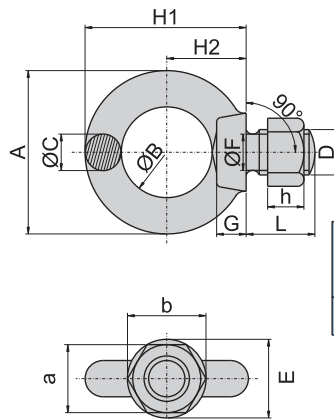

B-1130 B-130

材 质	B-1130---不锈钢(SUS 304)
	B-130---铁
表面处理	B-130---电镀五彩

产品型号	A	B	C	D	E	F	G	H1	H2	L		Nut			Load(kg)	
										shot	long	a	b	h	vertical 45°	hung
M8	32.6	20	6.3	8	16	6	5	33.3	17	15	/	13	15	6.5	80	80
M10	41	25	8	10	20	7.5	7	41.5	21	18	50	17	19.6	8	150	150
M12	50	30	10	12	25	9.3	9	51	26	22	50	19	21.9	10	220	220
M16	60	35	12.5	16	30	12.8	11	60	30	27	50	24	27.7	13	450	450
M20	72	40	16	20	35	16	13	71	35	30	50	30	34.6	16	630	630
M22	81	44	18	22	40	18	17	84	43	34	50	34	37	18	750	750
M24	90	50	20	24	45	19	18	90	45	38	50	36	41.6	19	950	950
M30	110	60	25	30	60	24	22	110	55	45	/	46	53.1	24	1500	1500
M36	133	70	31.5	36	70	30	26	131.5	65	55	/	55	63.5	29	2300	2300

五金件

吊帽

B-1132 B-132

材 质	B-1132---不锈钢(SUS 304)
	B-132---铁
表面处理	B-132---电镀五彩

产品型号	A	B	C	D	E	F	H1	H2	R	Load(kg)	
										vertical 45°	hung
M8	32.6	20	16	8	6.3	12	39.3	23	8	80	80
M10	41	25	20	10	8	15	48.5	28	10	150	150
M12	50	30	25	12	10	19	61	36	12	220	220
M16	60	35	30	16	12.5	23	72	42	14	450	450
M20	72	40	35	20	16	28	86	50	16	630	630
M22	81	44	40	22	18	32	98	58	20	750	750
M24	90	50	45	24	20	38	111	66	25	950	950