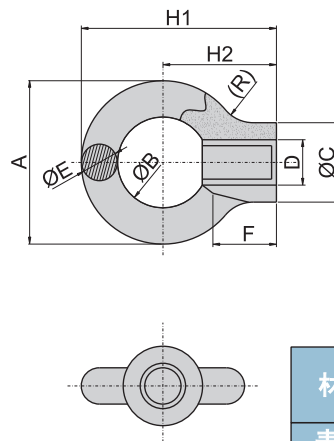

B-1130 B-130

材 质	B-1130---不锈钢(SUS 304)
	B-130---铁
表面处理	B-130---电镀五彩

产品型号	A	B	C	D	E	F	G	H1	H2	L		Nut			Load(kg)	
										shot	long	a	b	h	vertical 45°	hung
M8	32.6	20	6.3	8	16	6	5	33.3	17	15	/	13	15	6.5	80	80
M10	41	25	8	10	20	7.5	7	41.5	21	18	50	17	19.6	8	150	150
M12	50	30	10	12	25	9.3	9	51	26	22	50	19	21.9	10	220	220
M16	60	35	12.5	16	30	12.8	11	60	30	27	50	24	27.7	13	450	450
M20	72	40	16	20	35	16	13	71	35	30	50	30	34.6	16	630	630
M22	81	44	18	22	40	18	17	84	43	34	50	34	37	18	750	750
M24	90	50	20	24	45	19	18	90	45	38	50	36	41.6	19	950	950
M30	110	60	25	30	60	24	22	110	55	45	/	46	53.1	24	1500	1500
M36	133	70	31.5	36	70	30	26	131.5	65	55	/	55	63.5	29	2300	2300

五金件

吊帽

B-1132 B-132

材 质	B-1132---不锈钢(SUS 304)
	B-132---铁
表面处理	B-132---电镀五彩

产品型号	A	B	C	D	E	F	H1	H2	R	Load(kg)	
										vertical 45°	hung
M8	32.6	20	16	8	6.3	12	39.3	23	8	80	80
M10	41	25	20	10	8	15	48.5	28	10	150	150
M12	50	30	25	12	10	19	61	36	12	220	220
M16	60	35	30	16	12.5	23	72	42	14	450	450
M20	72	40	35	20	16	28	86	50	16	630	630
M22	81	44	40	22	18	32	98	58	20	750	750
M24	90	50	45	24	20	38	111	66	25	950	950